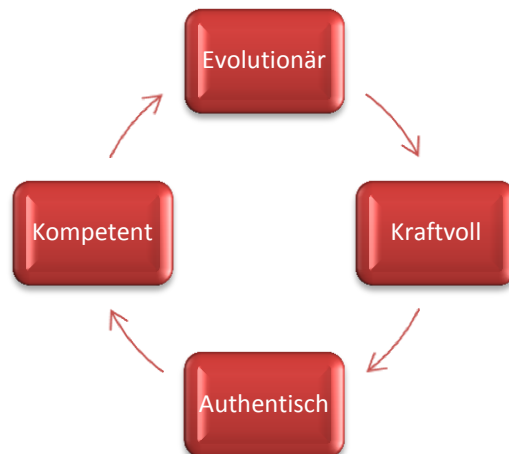

Kurz gesagt: Es hat sich der Anspruch durchgesetzt, Dein natürliches Erbrecht anzutreten.

13 Monate von März 2011- April 2012.

Diese Zeit, wollen wir uns mit den Wurzeln unserer Idee, wer wir sind und was wir über uns denken, hinausbewegen um das Dasein unseres wahren **SELBST** durch die universelle Intelligenz, in seiner ganzen Größe, Macht und Stärke zu erfahren. Die Essenz allen Lebens wird wieder in Erinnerung gebracht.

Durch die befreiende Erkenntnis, dass wir die Ursache für Freuden und Glück sind, lösen wir uns von der Idee, Opfer unserer Lebensumstände zu sein. In direktem Kontakt mit der geistigen Welt, „**der Christusrealität**“, wird jeder Teilnehmer liebevoll in den alles transformierenden Raum der LIEBE geführt. Dort legen wir, ab was uns seit Äonen der Dunkelheit gefangen hält.

Wir holen unsere eigenen Projektionen, die unsere Schatten darstellen wieder zurück, um uns der geistigen Schöpferkraft, welche **immer** durch uns wirkt Bewusst zu werden. Diese überwältigende Intensität transzendiert alle destruktiven Überzeugungen und übersteigt alle Vorstellung.

Sie fliegt von der niederen Schwingung der Masken der Angst (wie Stress, Druck, Neid, Gier, Wut, Mangel, ...) in die höhere Ebenen der Freude. Diese Ebene trägt, jetzt und für immer. In diesen Bereichen wird das Geheimnis der Manifestation berührt.